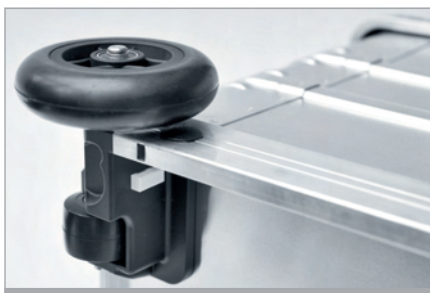

### Movilidad K 424 XC

La serie K 424 XC está equipada de serie con ruedas de Ø 50 mm. Tienen un rodamiento fácil y suave.

#### Ruedas Ø 125 mm

Ruedas de goma compacta con llanta de PVC, no deja huellas. Aumenta la distancia al suelo en 50 mm. Ejes de quita y pon. Montaje sin necesidad de herramientas. Se puede montar a posteriori en cualquier momento. Incluye bolsa de nylon para almacenar.